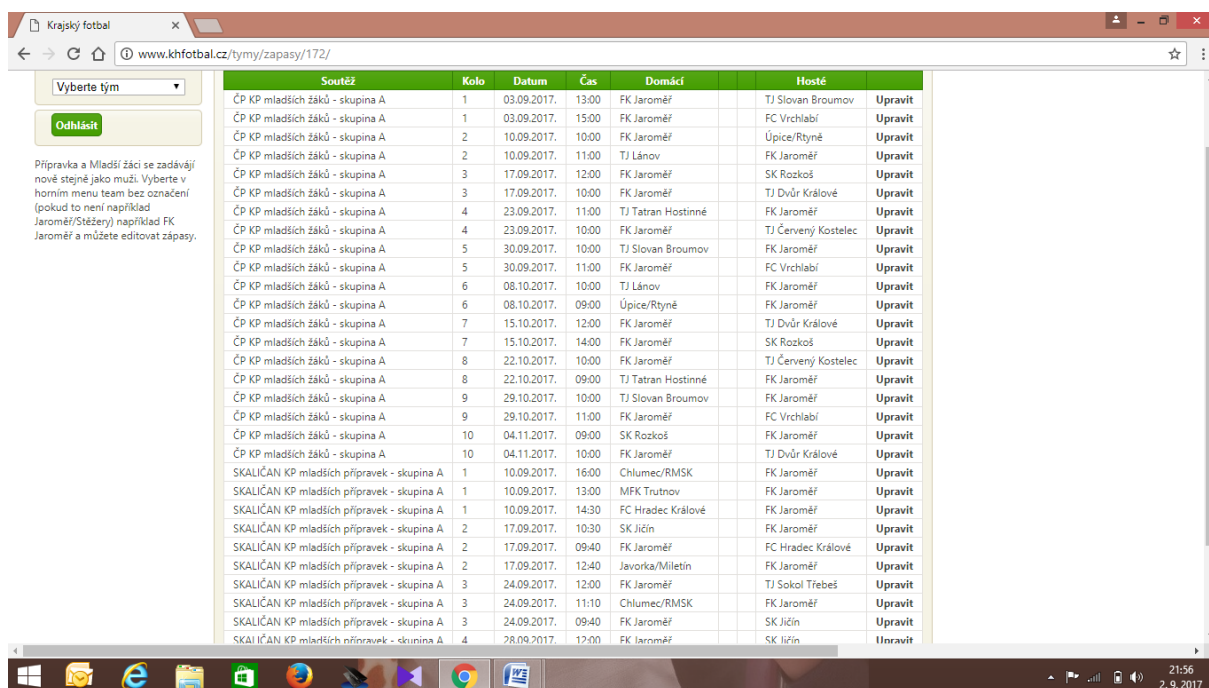

# Návod na vkládání střelců soutěže mládeže:

- Po standardním přihlášení na své přidělené heslo Vašeho týmu na webu khfotbal se otevře Vám známé, klasické menu.
- Oproti minulosti se nerozkládá (byla zrušena) „samostatná“ sekce „mladší žáci a příprava“, ale otevřete pouze v hlavním menu příslušnou kategorii.

- V této sekci jsou zapsané již pouze zápasy Vašich mládežnických týmů (přehledně popsané podle kategorie), oproti minulosti, kde byly všechny zápasy ostatních týmů dané soutěže.
- Zapišete a uložíte střelce snadným a známým způsobem z minulosti.